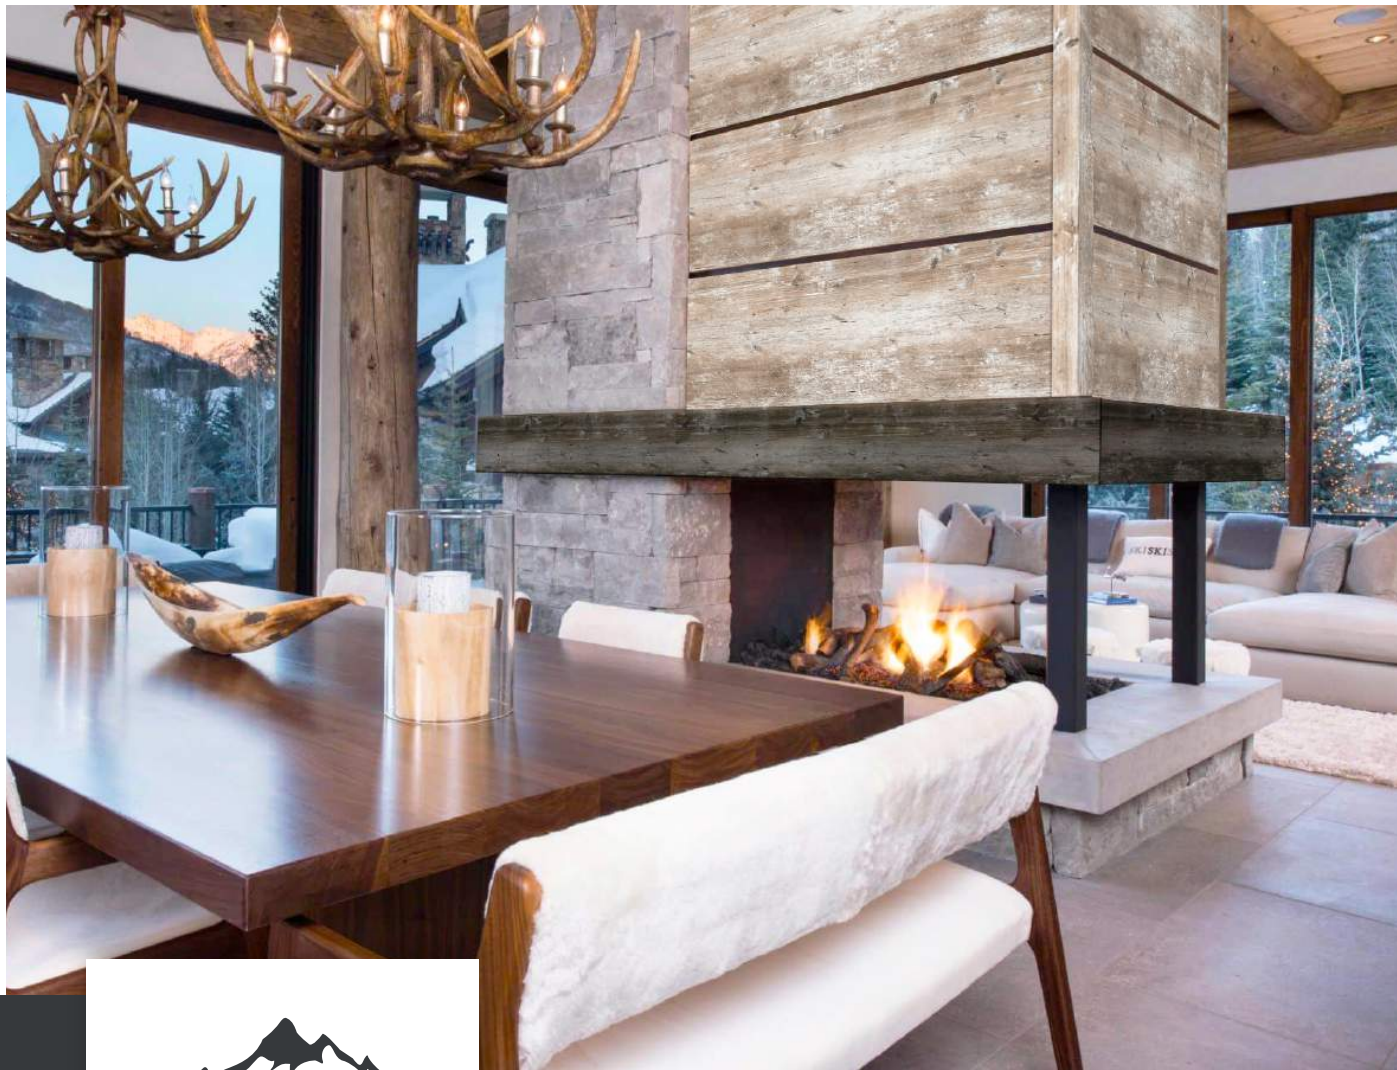

WALJE
— collection —

2022