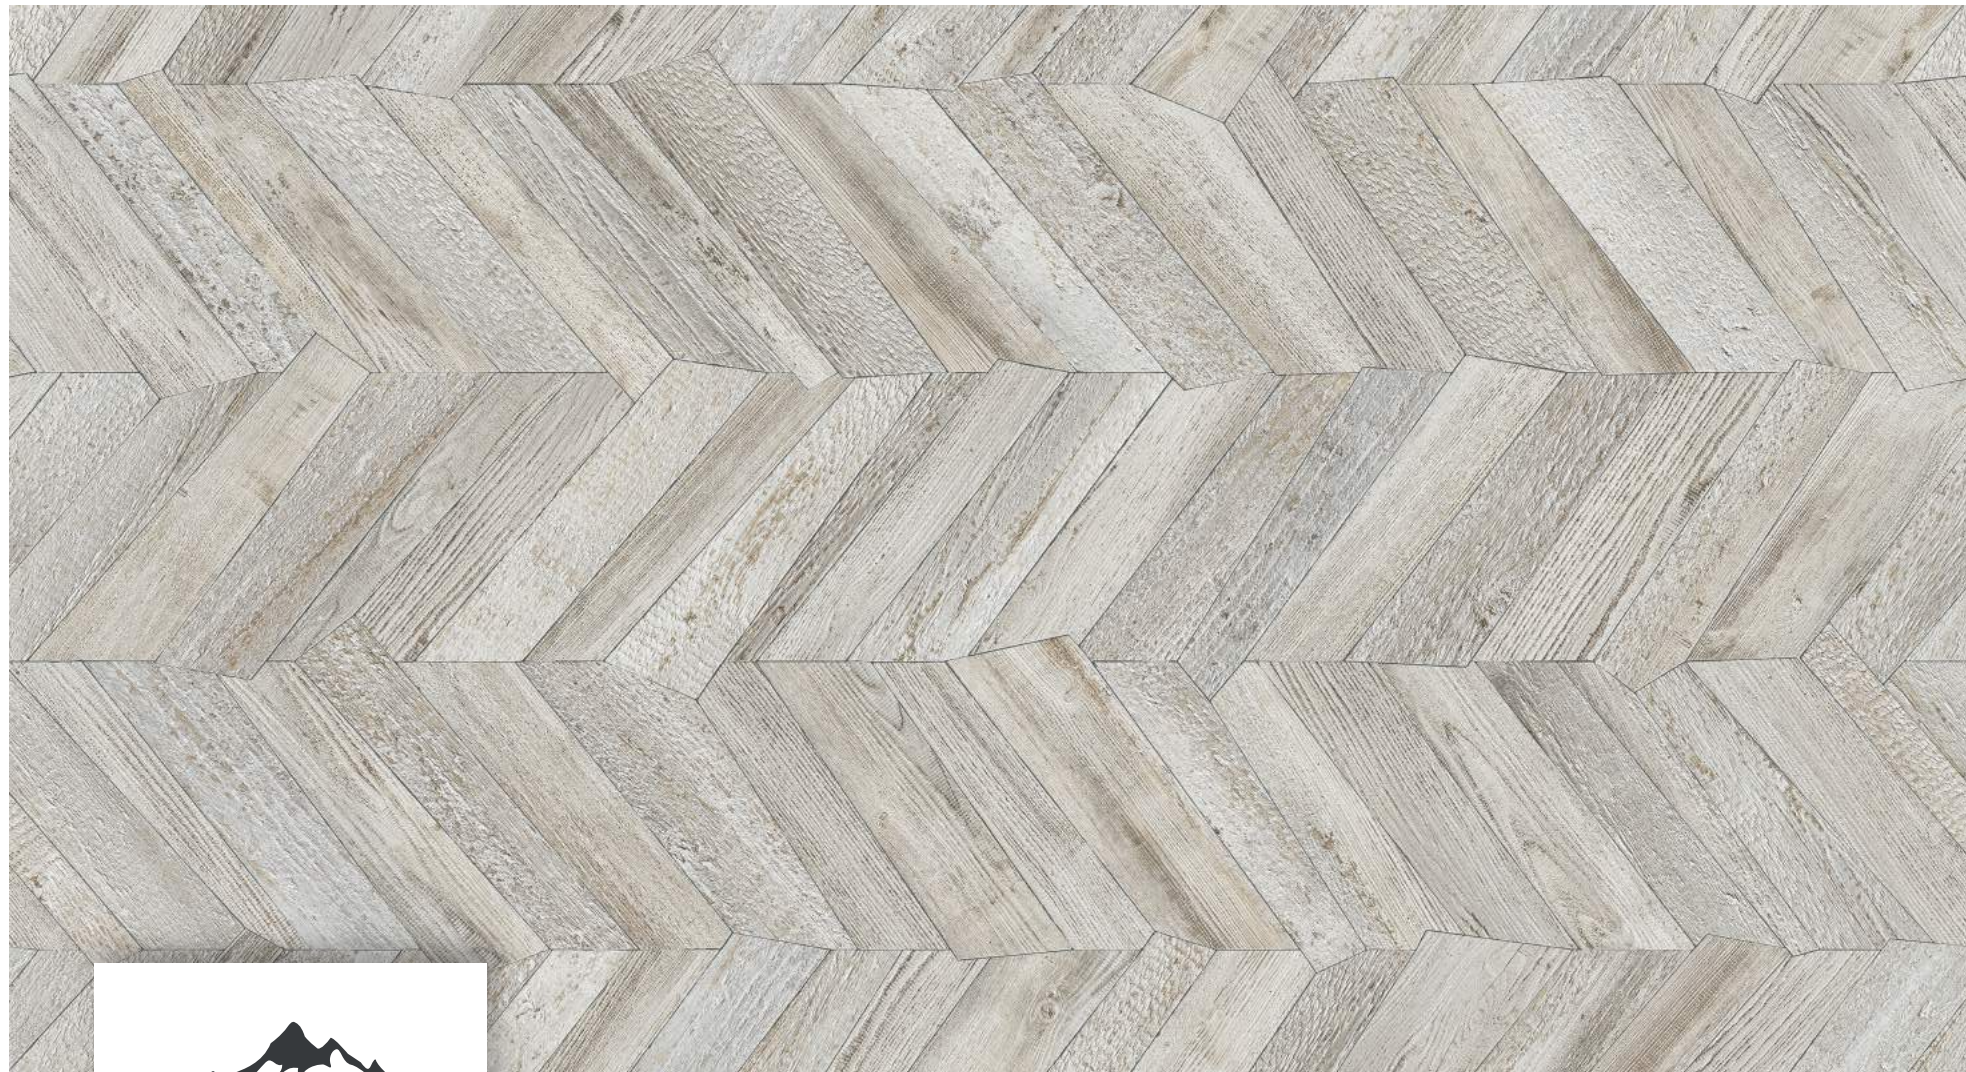

НОВАЯ КОЛЛЕКЦИЯ ДЕКОРОВ

ЕЛОЧКА АРКТИЧЕСКАЯ U2718

ШАЛЕ
— collection —

2022

НОВАЯ КОЛЛЕКЦИЯ ДЕКОРОВ

✓ кромка

**ШАЛЕ**
— collection —

Декор отсылает к скандинавскому стилю, благодаря подчёркнутой светлой древесине и контрастным тёмным швам.