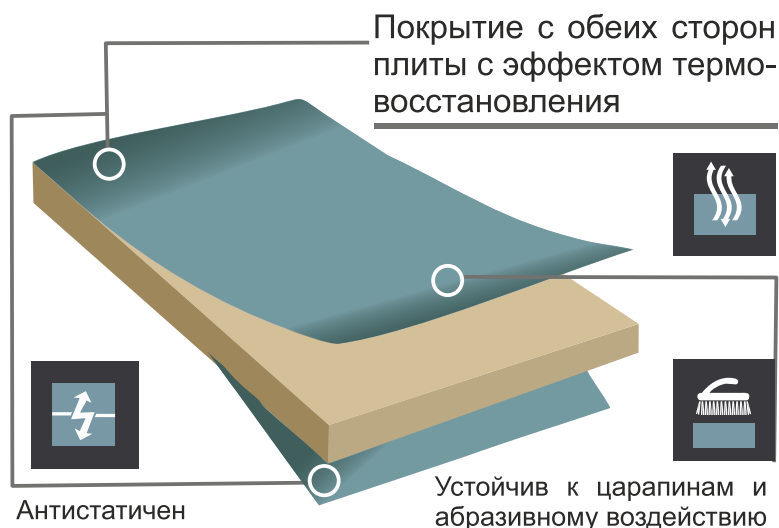

1220x2800x18 мм

ВНЕШНИЙ ВИД

Эксклюзивные трендовые
декоры

Покрытие с двух сторон

Идеально матовая поверх-
ность – 3 GL (метод тестиро-
вания ALFA AW A16/10)

Превосходная глубина цвета с
эффектом высококачествен-
ной окраски

Приятная на ощупь поверх-
ность

УНИКАЛЬНЫЕ СВОЙСТВА

**ВОЗМОЖНОСТЬ ТЕРМИЧЕСКОГО
САМОВОССТАНОВЛЕНИЯ ПОТЕР-
ТОСТЕЙ И МИКРОЦАРАПИН**

Используйте ткань и обычный утюг. Необходимо прогладить поверх-
ность в течение 20-30 секунд на
температуре 100-120 градусов C
(как правило, это второй темпера-
турный уровень). Поверхность
становится как новая.